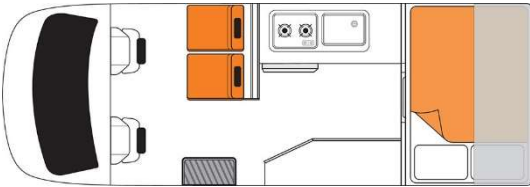

Hitop

Beispielbilder

Belegung

Empfohlen für 2 Erwachsene

2 Sitzgurte

Bett Essecke umgebaut (m) 1.20 x 1.76

Baby-/Kindersitz nicht möglich

Ausstattung / Einrichtung

Kühlschrank 80 - 130 l / Gefrierfach

Gasherd und Gasflasche

Mikrowelle

Kaltwasser

Radio / Bluetooth / USB

Fahrzeugdaten

Aussenlänge (m) 5.50 - 6.10

Aussenbreite (m) 2.02 - 2.06