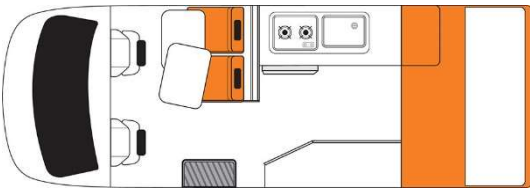

Hitop

Beispielbilder

Belegung

Empfohlen für 2 Erwachsene

2 Sitzgurte

Bett Essecke umgebaut (m) 1.20 x 1.76

Baby-/Kindersitz nicht möglich

Ausstattung / Einrichtung

Kühlschrank 80 - 130 l / Gefrierfach

Gasherd und Gasflasche

Mikrowelle

Kaltwasser

Radio / Bluetooth / USB

Fahrzeugdaten

Aussenlänge (m) 5.50 - 6.10

Aussenbreite (m) 2.02 - 2.06